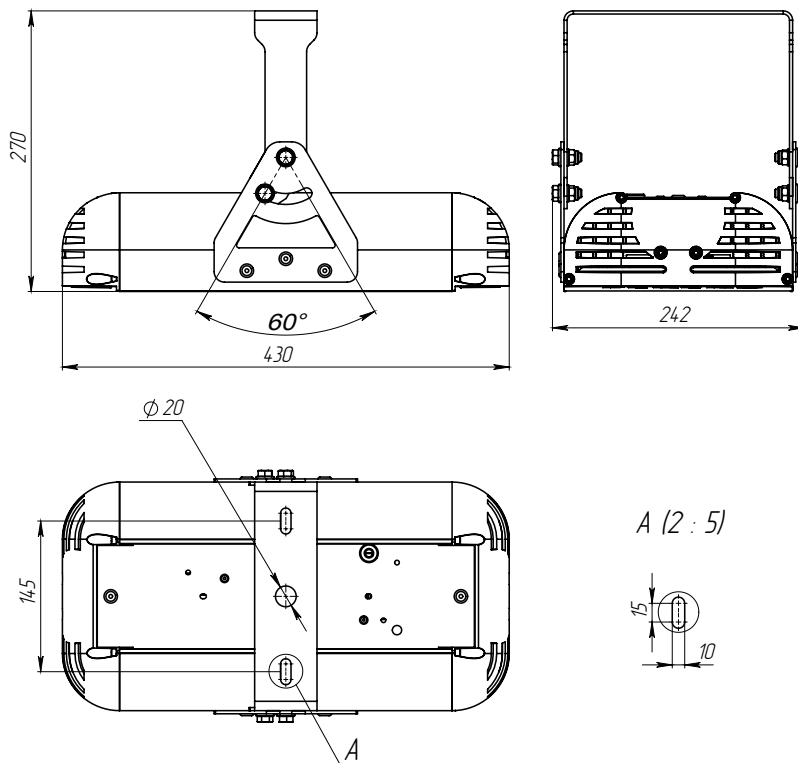

КРЕПЛЕНИЕ

Поворотный кронштейн.

ТЕХНИЧЕСКИЕ ХАРАКТЕРИСТИКИ

Потребляемая мощность	68 Вт
Световой поток светильника	9 617 Лм
Кривая силы света	Ш2-широкая боковая
Степень защиты корпуса	IP66
Температура эксплуатации	-40 ÷ +50 °С
Вид климатического исполнения	У1
Габариты	430x250x270 мм
Вес	6,5 кг
Гарантийный срок	5 лет