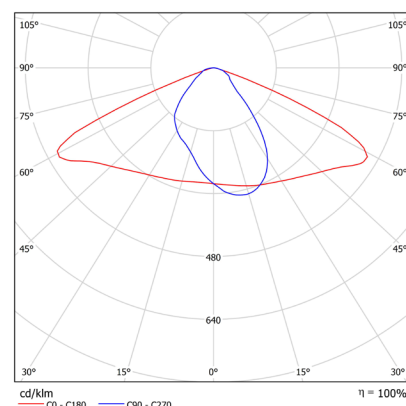

КРЕПЛЕНИЕ

Поворотный кронштейн.

ТЕХНИЧЕСКИЕ ХАРАКТЕРИСТИКИ

Потребляемая мощность	68 Вт
Световой поток светильника	9 617 Лм
Кривая силы света	Ш2-широкая боковая
Степень защиты корпуса	IP66
Температура эксплуатации	-40 ÷ +50 °С
Вид климатического исполнения	У1
Габариты	430x250x270 мм
Вес	6,5 кг
Гарантийный срок	5 лет